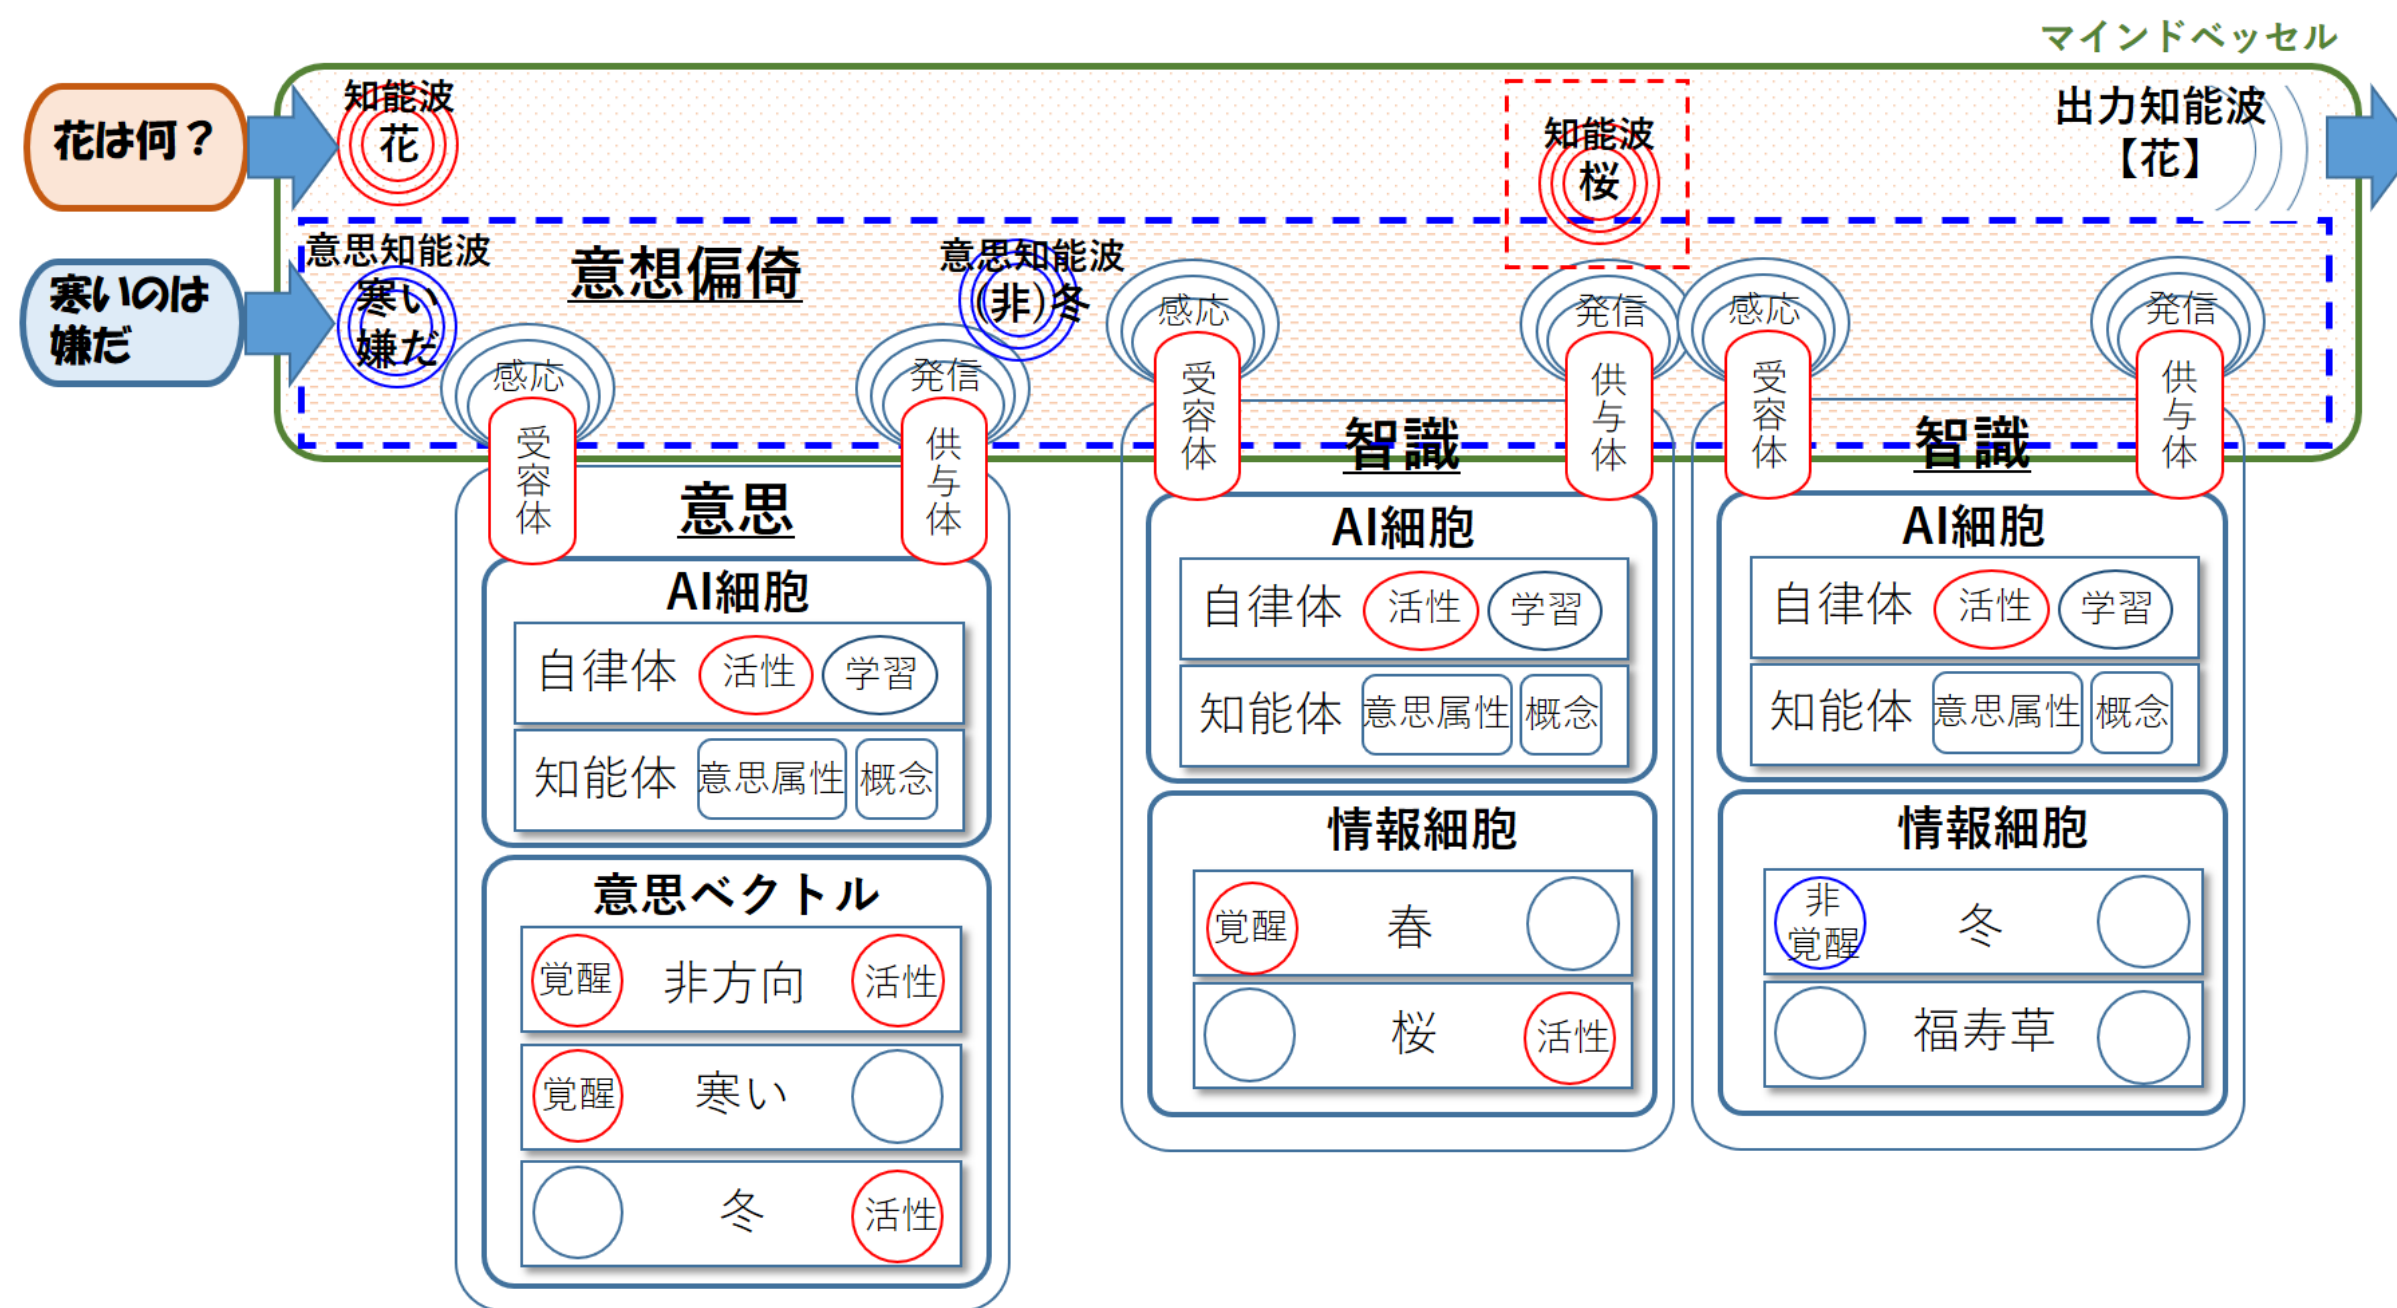

Neural Knowledge[®] AI System

意思推論人工知能 (AI花図鑑Ⅱ)

花図鑑に意思を覚えさせると、人工知能は意思従った推論を行います。

ビジネス活用例

相談・介護・接待(特別対応)
特別な相談者の対応が必要な場合に、**特別ケースを意思として与えておく**ことで、AIは特別な相談者の対応を支援する。

実行制限が必要なAI環境
人の判断で**AIに対しての実行制限**が必要な環境に活用。

例えば、**戦争**でAIが人命に対して攻撃するゴールを選択しても、**人命保護の意思**をAIに与えることで、**攻撃命令を制限**できる。

推論手法

人工知能(花図鑑Ⅱ)に意思情報を与えて学習させます。
人工知能に知識推論をさせると、学習した意思知識に従った連携覚醒を行います。(意思制約が発生する)